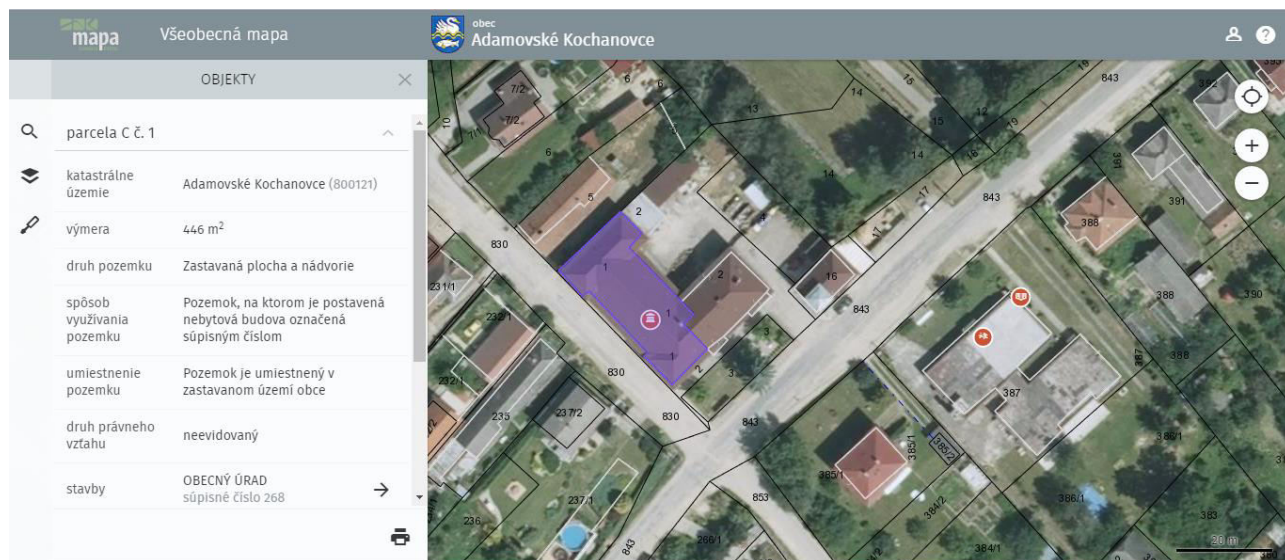

V pár krokoch Vám vysvetlíme ako jednoducho získať informácie.

1.krok otvorte Mapový portál <https://mobec.sk/adamovskekochanovce>

Obr.č.1:Mapový portál po načítaní

Krok 2:

Po načítaní sa Vám zobrazí mapa obce ako na obrázku vyššie. V ľavom hornom rohu je lišta s nástrojmi (vyhľadávanie, vrstvy, nástroje).

Obr. č.2: Možnosti vyhľadávania

Nástroj vyhľadavanie dovoľuje vyhľadavanie a vizualizáciu dát podľa adresy, miesta, stavby, parcely reg.C, parcely reg.E, listu vlastníctva, vlastníka. Stačí len vybrať možnosť a napísať do poľa vyhľadávanú informáciu.

Obr č. 3 Vrstvy

Nástroj vrstvy zobrazuje všetky dostupné a zverejnené mapové vrstvy. Kliknutím na ikonu oka zapíname alebo vypíname vrstvu.

Pod ikonou vrstvy sa nachádza ikona nástrojov. Medzi nástroje patrí získavanie súradníc, meranie plochy, meranie dĺžky a tlač.

Obr.č.4: Získavanie informácii kliknutím do mapy

Získavať informácie sa dá aj jednoduchým kliknutím na parcelu. Následne sa zobrazia kompletne informácie o pozemku.

Verejná časť Mapového portálu je k dispozícii pre občanov obce priamo z webovej stránky. Oproti iným bezplatným riešeniam (Mapka, Kapor), obsahuje možnosti vyhľadavania podľa viacerých atribútov (vlastníč, adresa, List vlastníctva atď), obsahuje prepojenie na aktuálny výpis listu vlastníctva, mapy parciel reg.C a E aktualizované na dennej báze, adresné body (adresy) sú zamerané v teréne, územný plán mapy povodňového ohrozenia a ortofoto (letecký) snímok obce (ak sú zakúpené) vo vysokom rozlíšení s licenciou na používanie. Súčasťou sú rôzne nástroje ako