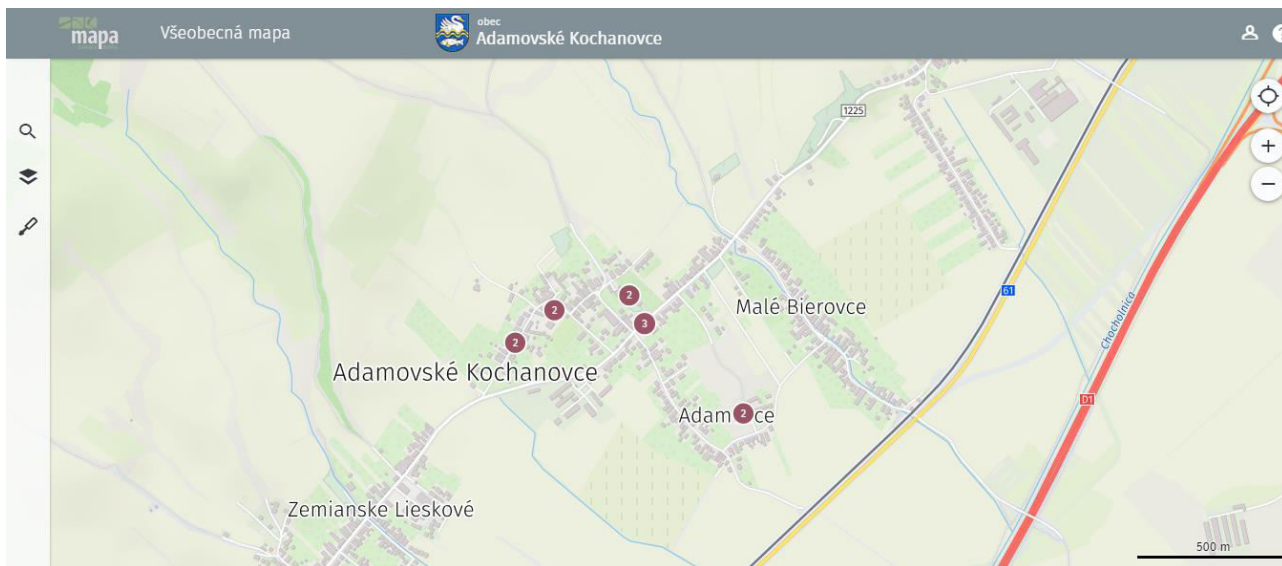

Mapový portál obce Adamovské Kochanovce

Vítame Vás a predstavujeme Vám novinku na našej webovej stránke. Mapový portál je miesto, kde si nájdete jednoducho a rýchlo informácie o vlastníckych vzťahoch, listoch vlastníctva a službách v obci.

V pár krokoch Vám vysvetlíme ako jednoducho získať informácie.

1.krok otvorte Mapový portál <https://mobec.sk/adamovskekochanovce>

Obr.č.1:Mapový portál po načítaní

Krok 2:

Po načítaní sa Vám zobrazí mapa obce ako na obrázku vyššie. V ľavom hornom rohu je lišta s nástrojmi (vyhľadávanie, vrstvy, nástroje).

Obr.č.4: Získavanie informácii kliknutím do mapy

Získavať informácie sa dá aj jednoduchým kliknutím na parcelu. Následne sa zobrazia kompletne informácie o pozemku.

Verejná časť Mapového portálu je k dispozícii pre občanov obce priamo z webovej stránky. Oproti iným bezplatným riešeniam (Mapka, Kapor), obsahuje možnosti vyhľadavania podľa viacerých atribútov (vlastníč, adresa, List vlastníctva atď), obsahuje prepojenie na aktuálny výpis listu vlastníctva, mapy parciel reg.C a E aktualizované na dennej báze, adresné body (adresy) sú zamerané v teréne, územný plán mapy povodňového ohrozenia a ortofoto (letecký) snímok obce (ak sú zakúpené) vo vysokom rozlíšení s licenciou na používanie. Súčasťou sú rôzne nástroje ako

susedné parcely, získavanie suradníc, tlač, meranie. Neverejná časť pre účely samosprávy pozostáva z pokročilých funkcií na kontrolu daňovej agendy a iných súčastí (siete atď.), ktoré podliehajú utajeniu.