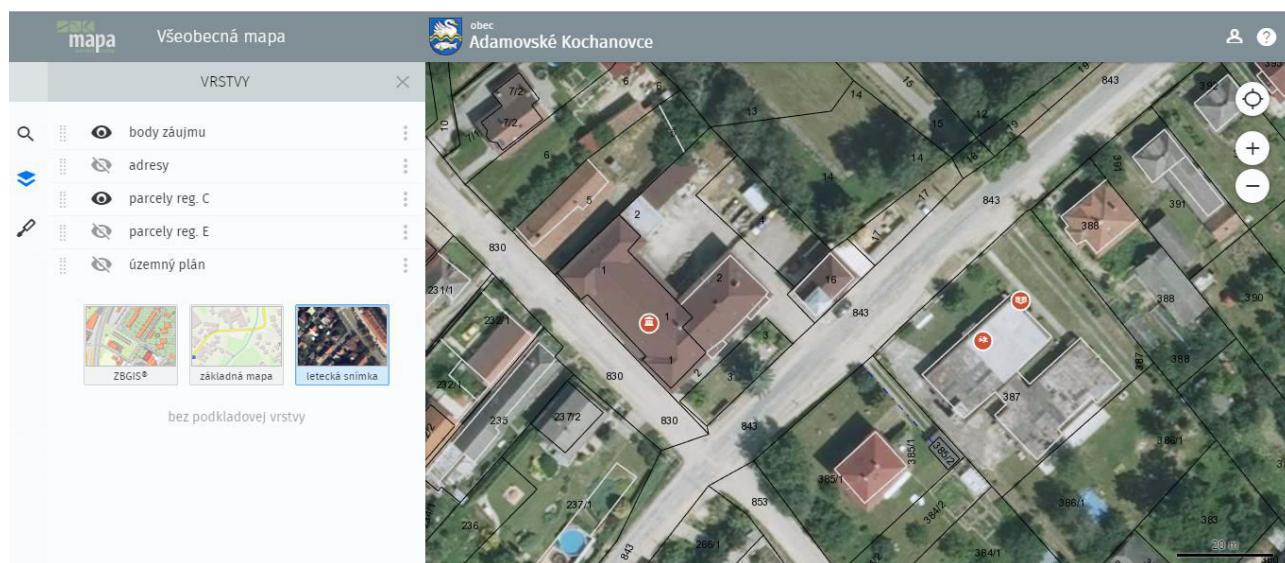

V pár krokoch Vám vysvetlíme ako jednoducho získať informácie.

1.krok otvorte Mapový portál <https://mobec.sk/adamovskekochanovce>

Obr.č.1:Mapový portál po načítaní

Krok 2:

Po načítaní sa Vám zobrazí mapa obce ako na obrázku vyššie. V ľavom hornom rohu je lišta s nástrojmi (vyhľadávanie, vrstvy, nástroje).

Obr. č.2: Možnosti vyhľadávania

Nástroj vyhľadavanie dovoľuje vyhľadavanie a vizualizáciu dát podľa adresy, miesta, stavby, parcely reg.C, parcely reg.E, listu vlastníctva, vlastníka. Stačí len vybrať možnosť a napísať do poľa vyhľadávanú informáciu.

Obr.č.4: Získavanie informácii kliknutím do mapy

Získavať informácie sa dá aj jednoduchým kliknutím na parcelu. Následne sa zobrazia kompletne informácie o pozemku.

Verejná časť Mapového portálu je k dispozícii pre občanov obce priamo z webovej stránky. Oproti iným bezplatným riešeniam (Mapka, Kapor), obsahuje možnosti vyhľadavania podľa viacerých atribútov (vlastníč, adresa, List vlastníctva atď), obsahuje prepojenie na aktuálny výpis listu vlastníctva, mapy parciel reg.C a E aktualizované na dennej báze, adresné body (adresy) sú zamerané v teréne, územný plán mapy povodňového ohrozenia a ortofoto (letecký) snímok obce (ak sú zakúpené) vo vysokom rozlíšení s licenciou na používanie. Súčasťou sú rôzne nástroje ako

susedné parcely, získavanie suradníc, tlač, meranie. Neverejná časť pre účely samosprávy pozostáva z pokročilých funkcií na kontrolu daňovej agendy a iných súčastí (siete atď.), ktoré podliehajú utajeniu.