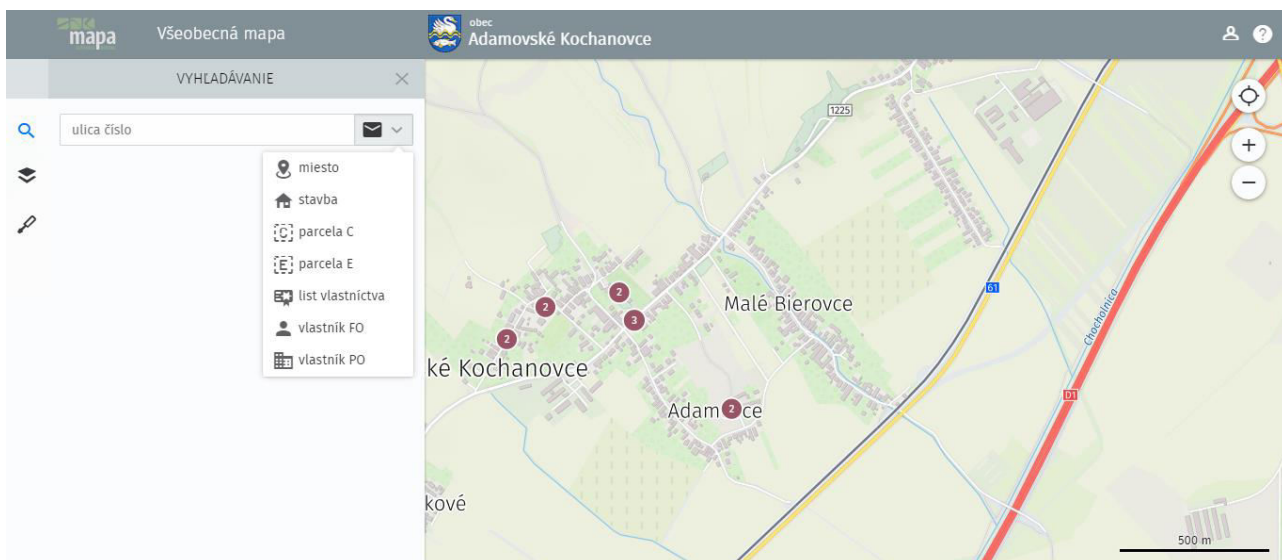

Mapový portál obce Adamovské Kochanovce

Vítame Vás a predstavujeme Vám novinku na našej webovej stránke. Mapový portál je miesto, kde si nájdete jednoducho a rýchlo informácie o vlastníckych vzťahoch, listoch vlastníctva a službách v obci.

V pár krokoch Vám vysvetlíme ako jednoducho získať informácie.

1.krok otvorte Mapový portál <https://mobec.sk/adamovskekochanovce>

Obr.č.1:Mapový portál po načítaní

Krok 2:

Po načítaní sa Vám zobrazí mapa obce ako na obrázku vyššie. V ľavom hornom rohu je lišta s nástrojmi (vyhľadávanie, vrstvy, nástroje).

Obr. č.2: Možnosti vyhľadávania

Nástroj vyhľadavanie dovoľuje vyhľadavanie a vizualizáciu dát podľa adresy, miesta, stavby, parcely reg.C, parcely reg.E, listu vlastníctva, vlastníka. Stačí len vybrať možnosť a napísať do poľa vyhľadávanú informáciu.

Obr.č.4: Získavanie informácii kliknutím do mapy

Získavať informácie sa dá aj jednoduchým kliknutím na parcelu. Následne sa zobrazia kompletne informácie o pozemku.

Verejná časť Mapového portálu je k dispozícii pre občanov obce priamo z webovej stránky. Oproti iným bezplatným riešeniam (Mapka, Kapor), obsahuje možnosti vyhľadavania podľa viacerých atribútov (vlastníč, adresa, List vlastníctva atď), obsahuje prepojenie na aktuálny výpis listu vlastníctva, mapy parciel reg.C a E aktualizované na dennej báze, adresné body (adresy) sú zamerané v teréne, územný plán mapy povodňového ohrozenia a ortofoto (letecký) snímok obce (ak sú zakúpené) vo vysokom rozlíšení s licenciou na používanie. Súčasťou sú rôzne nástroje ako